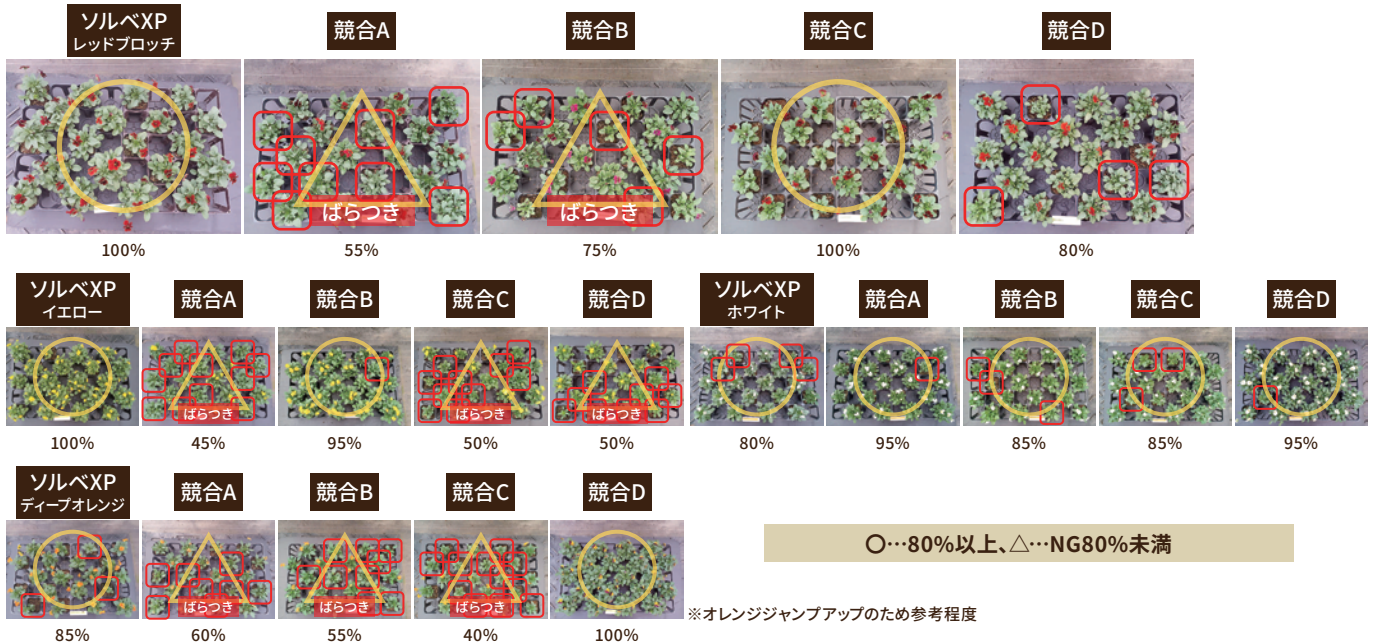

MB専売

Bali

種子系

スマミレ科/スマミレ属/学名:Viola cornuta/耐寒性1年草 商標登録:第5495586号

やっぱりソルベ!! Sorbet

もういちいち
品種選びや
株選びに困らない

充実した株張り!

市場代表シリーズと比較して優れた株張り!

(比較対象はイエロー・ホワイト・レッド・オレンジの基幹色)

播種日	定植日	撮影日	わい化剤
2023年 8月15日	2023年 9月13日	2023年 10月24日	ビーナイン3500PPM 2回散布

シリーズ間の株張りが揃う!

市場代表シリーズと比較して優れた株の揃い!

播種から70日で株張りの揃い 85%以上!

(比較対象はイエロー・ホワイト・レッド・オレンジの基幹色)

狙った時期に！充実した開花株を！

シリーズ揃って出荷できる！

シリーズ間の開花が揃う！

市場代表シリーズと比較して優れた開花の揃い！

播種から70日で開花率80%以上！

(比較対象はイエロー・ホワイト・レッド・オレンジの基幹色)

ソルベXP・ソルベ 花色豊富な品揃え！！

- プライム種子1,000粒詰／袋 ●プラグ苗入り数：8枚／箱
- プラグ苗406穴トレイ（375本保証）／枚 ●プラグ苗512穴トレイ（470本保証）／枚

エム・アンド・ビー・フローラ
MIYOSHI GROUP