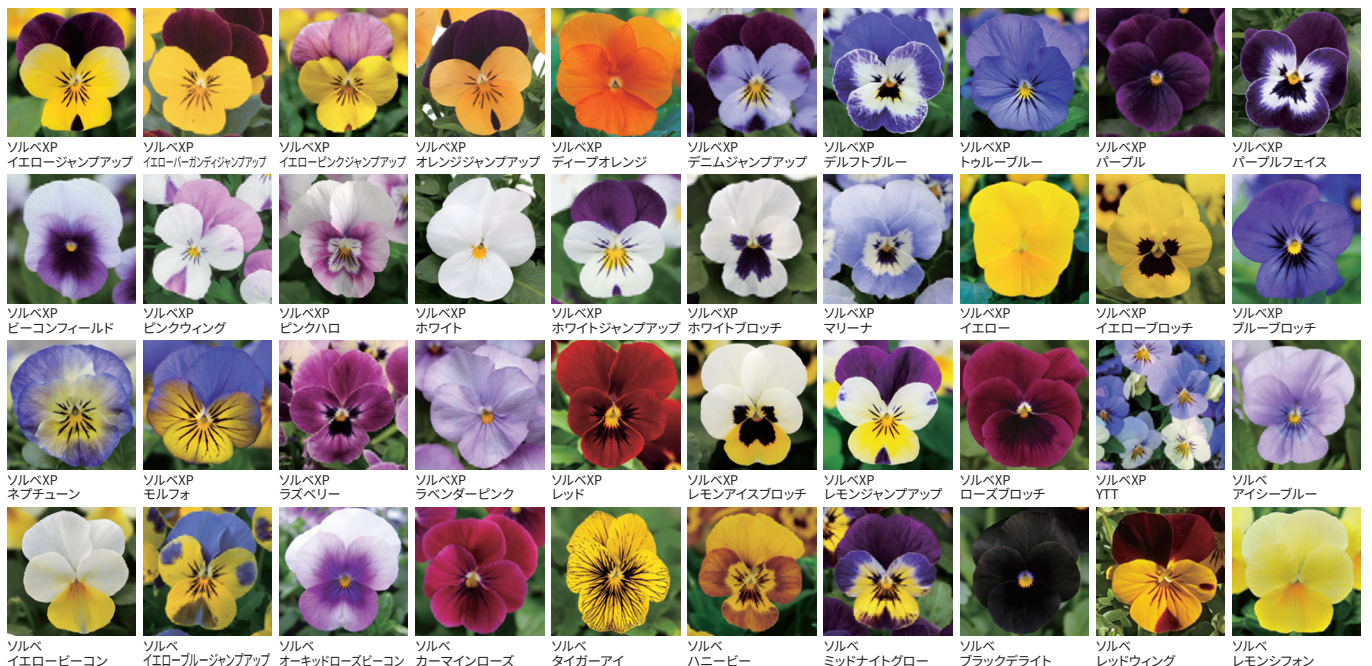

(比較対象はイエロー・ホワイト・レッド・オレンジの基幹色)

播種日	定植日	撮影日	わい化剤
2023年 8月15日	2023年 9月13日	2023年 10月24日	ビーナイン3500PPM 2回散布

シリーズ間の株張りが揃う!

市場代表シリーズと比較して優れた株の揃い!

播種から70日で株張りの揃い 85%以上!

(比較対象はイエロー・ホワイト・レッド・オレンジの基幹色)

狙った時期に！充実した開花株を！

シリーズ揃って出荷できる！

シリーズ間の開花が揃う！

市場代表シリーズと比較して優れた開花の揃い！

播種から70日で開花率80%以上！

(比較対象はイエロー・ホワイト・レッド・オレンジの基幹色)

ソルベXP・ソルベ 花色豊富な品揃え！！

- プライム種子1,000粒詰／袋 ●プラグ苗入り数：8枚／箱
- プラグ苗406穴トレイ（375本保証）／枚 ●プラグ苗512穴トレイ（470本保証）／枚

エム・アンド・ビー・フローラ
MIYOSHI GROUP