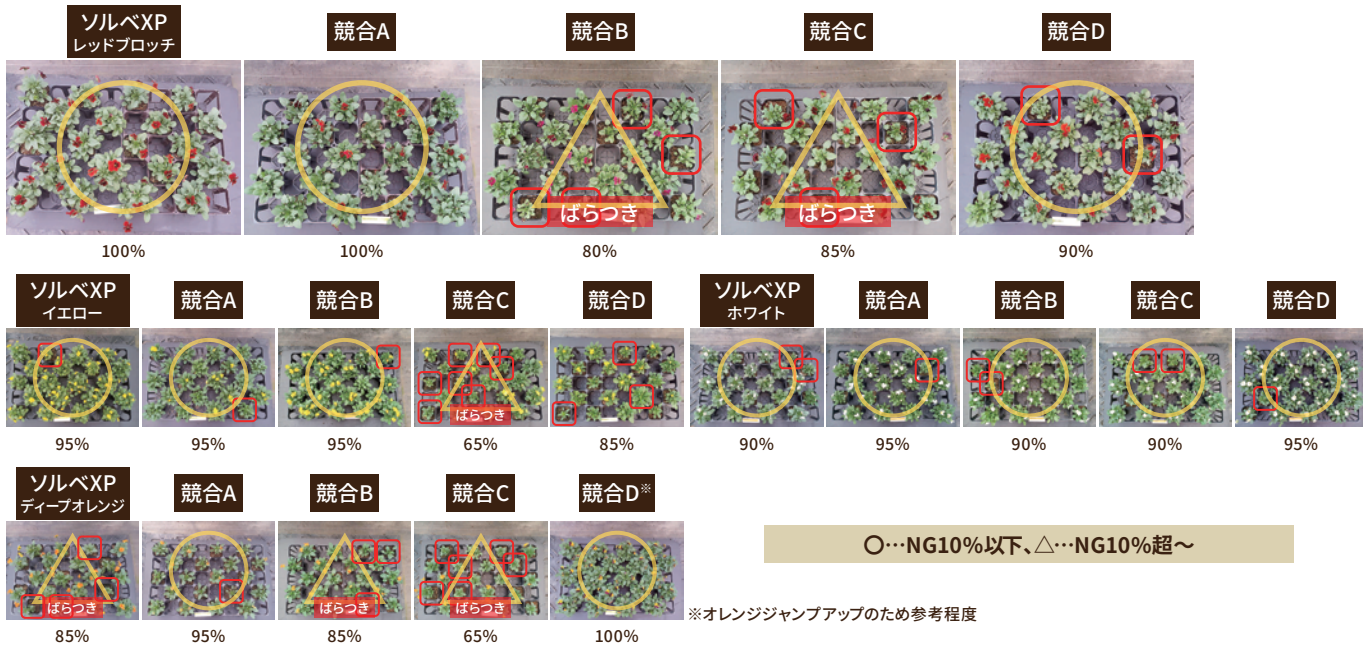

MB専売

Bali

種子系

スマミレ科/スマミレ属/学名:Viola cornuta/耐寒性1年草 商標登録:第5495586号

やっぱりソルベ!! Sorbet

もういちいち
品種選びや
株選びに困らない

充実した株張り!

市場代表シリーズと比較して優れた株張り!

(比較対象はイエロー・ホワイト・レッド・オレンジの基幹色)

播種日	定植日	撮影日	わい化剤
2023年 8月15日	2023年 9月13日	2023年 10月24日	ビーナイン3500PPM 2回散布

シリーズ間の株張りが揃う!

市場代表シリーズと比較して優れた株の揃い!

播種から70日で株張りの揃い 85%以上!

(比較対象はイエロー・ホワイト・レッド・オレンジの基幹色)

狙った時期に！充実した開花株を！

シリーズ揃って出荷できる！

シリーズ間の開花が揃う！

市場代表シリーズと比較して優れた開花の揃い！

播種から70日で開花率80%以上！

(比較対象はイエロー・ホワイト・レッド・オレンジの基幹色)

ソルベXP・ソルベ 花色豊富な品揃え！！

- プライム種子1,000粒詰／袋 ●プラグ苗入り数：8枚／箱
- プラグ苗406穴トレイ（375本保証）／枚 ●プラグ苗512穴トレイ（470本保証）／枚

エム・アンド・ビー・フローラ
MIYOSHI GROUP