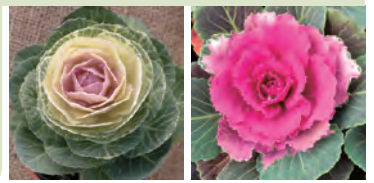

種子1,000粒詰
@¥4,900

スノーフライト

サニーデイ

<p>ハボタン フリル葉高性タイプ</p> <p>種子1,000粒詰 @¥4,700</p>	 <p>ファーストレディ</p>	 <p>ホワイトレディインブ</p>	 <p>ピーチレディ</p>
<p>ハボタン 矮性大阪丸葉タイプ</p> <p>種子1,000粒詰 @¥4,700</p>	 <p>白霧</p>	<p>ハボタン 切れ葉タイプ</p> <p>種子1,000粒詰 @¥4,600</p>	 <p>ハーモニー</p>  <p>リアスピン NEW</p>
<p>ハボタン 丸葉高性タイプ</p> <p>種子1,000粒詰 @¥4,600</p>	 <p>駿河の初日</p>	<p>ハボタン ちりめんタイプ</p> <p>種子1,000粒詰 @¥4,100</p>	 <p>赤ずきん1号</p>  <p>白ずきん1号</p>
<p>ハボタン 高性切れ葉タイプ</p> <p>種子1,000粒詰 @¥4,500</p>	 <p>アルタイル</p>	<p>ハボタン 丸葉高性タイプ</p> <p>種子1,000粒詰 @¥3,600</p>	 <p>エアリー</p>  <p>エレガンス</p>  <p>ブライトローズ</p>