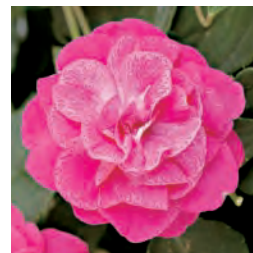

4色セットⓅ / 10.5cmポット (30ポット入り)

- アップルブロッサム 15ポット
- スターダストピンク 5ポット
- スターダストラベンダー 5ポット
- ピンクラッフル 5ポット

アップルブロッサム

9cmJAN:4547237010250

10.5cmJAN:4547237010267

スターダストピンク

9cmJAN:4547237010656

10.5cmJAN:4547237010663