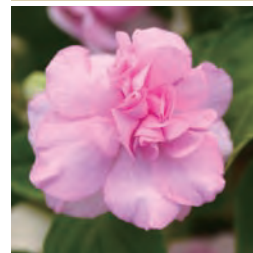

ラベンダーオーキッド

9cmJAN:4547237010205

10.5cmJAN:4547237010212

お花の情報

開花時期

4～11月

株張り

25～30cm

置き場所

半日陰(木陰・軒下など)

花の大きさ

3～4cm

草丈

25～40cm