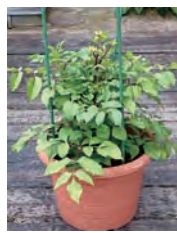

12cm JAN: 4547237631776

草丈1.5m・花径15cm

フラミンゴ

12cm JAN: 4547237631820

草丈1.5m・花径15cm

生育記録 (ピンク)

5~6月

7~8月